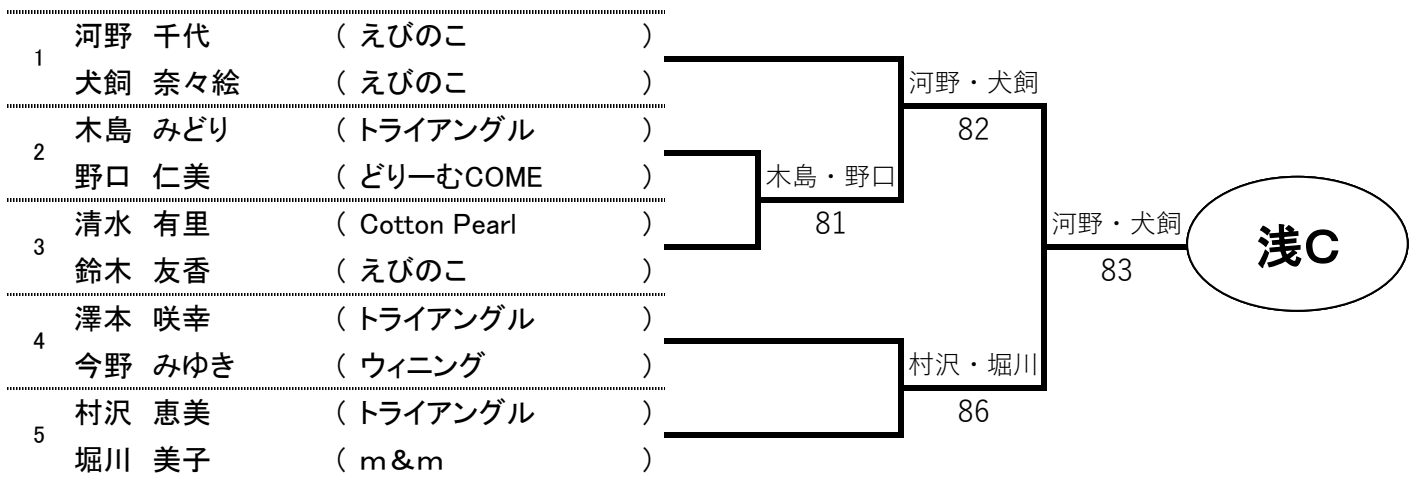

浅间予選

シード順位

- | | | | |
|------------|-------------|-------------|-------------|
| No1、 斉藤・上村 | No2、 田中・宮崎 | No3、 佐藤・小林 | No4、 梨子下・西澤 |
| No5、 伊藤・二木 | No6、 高見澤・栗原 | No7、 野池・望月 | No8、 鈴木・宮川 |
| No9、 吉野・川畑 | No10、 湯本・北條 | No11、 河野・犬飼 | No12、 片桐・堀江 |