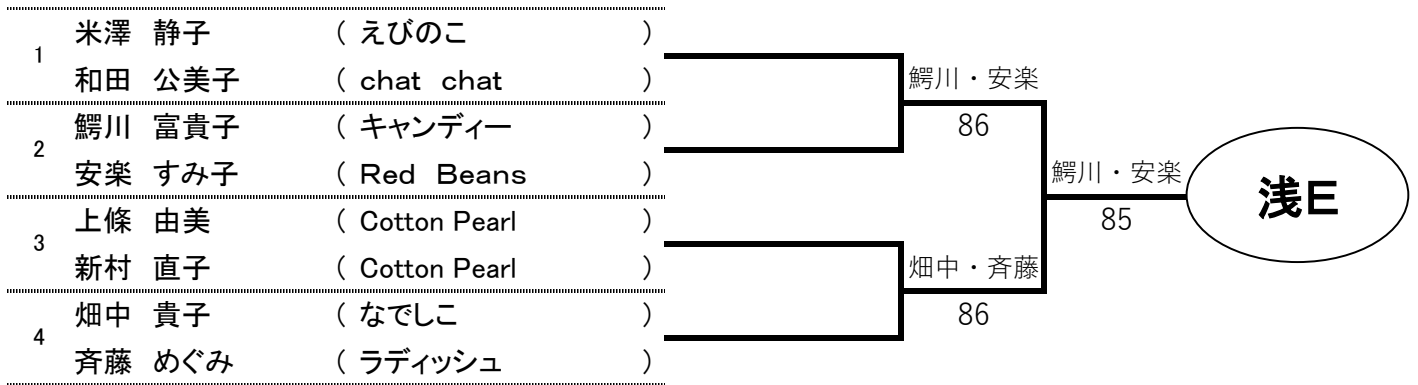

浅间予選

シード順位

- | | | | |
|------------|-------------|-------------|-------------|
| No1、 斉藤・上村 | No2、 田中・宮崎 | No3、 佐藤・小林 | No4、 梨子下・西澤 |
| No5、 伊藤・二木 | No6、 高見澤・栗原 | No7、 野池・望月 | No8、 鈴木・宮川 |
| No9、 吉野・川畑 | No10、 湯本・北條 | No11、 河野・犬飼 | No12、 片桐・堀江 |