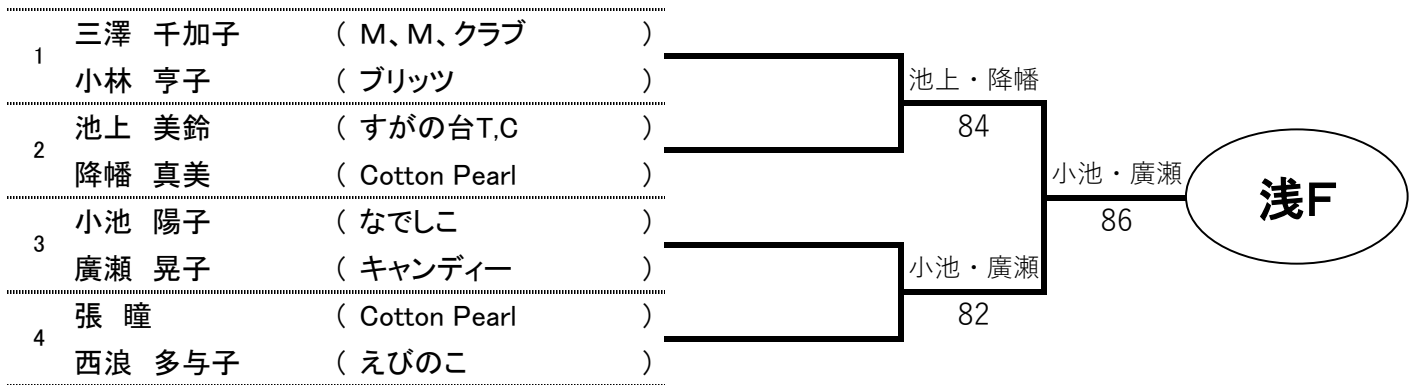

浅间予選

シード順位

- | | | | |
|------------|-------------|-------------|-------------|
| No1、 斉藤・上村 | No2、 田中・宮崎 | No3、 佐藤・小林 | No4、 梨子下・西澤 |
| No5、 伊藤・二木 | No6、 高見澤・栗原 | No7、 野池・望月 | No8、 鈴木・宮川 |
| No9、 吉野・川畑 | No10、 湯本・北條 | No11、 河野・犬飼 | No12、 片桐・堀江 |