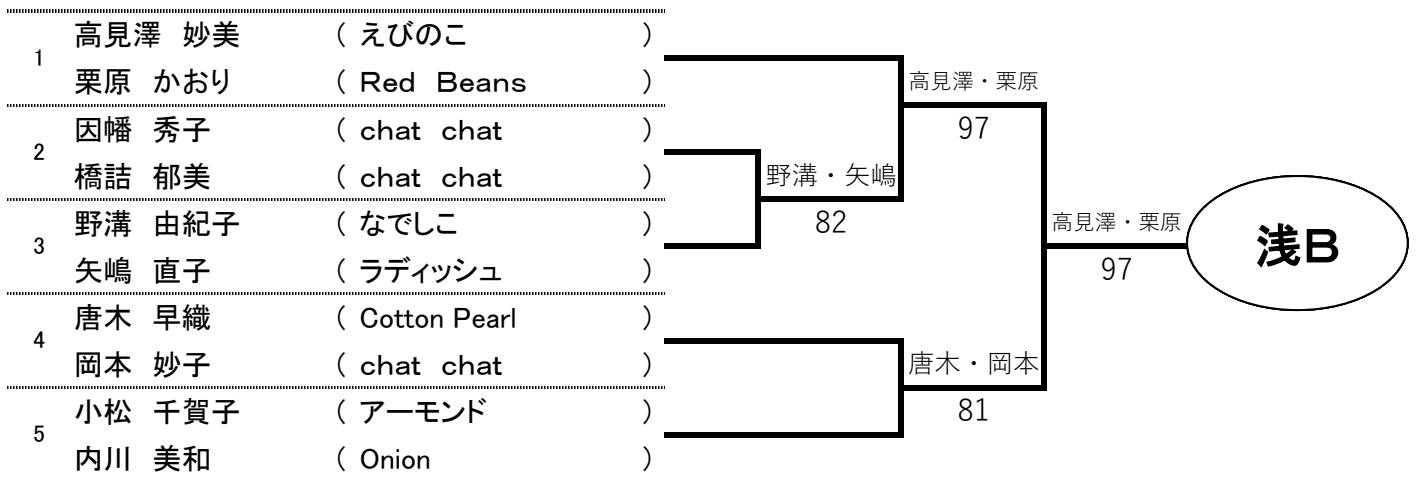

浅间予選

シード順位

- | | | | |
|------------|-------------|-------------|-------------|
| No1、 斉藤・上村 | No2、 田中・宮崎 | No3、 佐藤・小林 | No4、 梨子下・西澤 |
| No5、 伊藤・二木 | No6、 高見澤・栗原 | No7、 野池・望月 | No8、 鈴木・宮川 |
| No9、 吉野・川畑 | No10、 湯本・北條 | No11、 河野・犬飼 | No12、 片桐・堀江 |