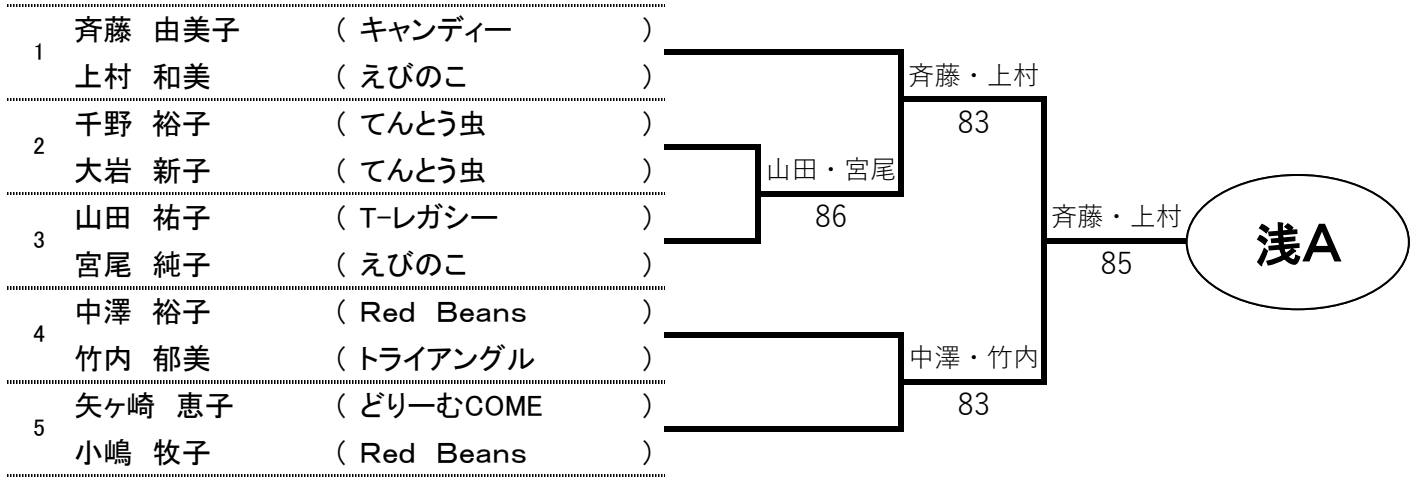

浅间予選

シード順位

- | | | | |
|------------|-------------|-------------|-------------|
| No1、 斉藤・上村 | No2、 田中・宮崎 | No3、 佐藤・小林 | No4、 梨子下・西澤 |
| No5、 伊藤・二木 | No6、 高見澤・栗原 | No7、 野池・望月 | No8、 鈴木・宮川 |
| No9、 吉野・川畑 | No10、 湯本・北條 | No11、 河野・犬飼 | No12、 片桐・堀江 |