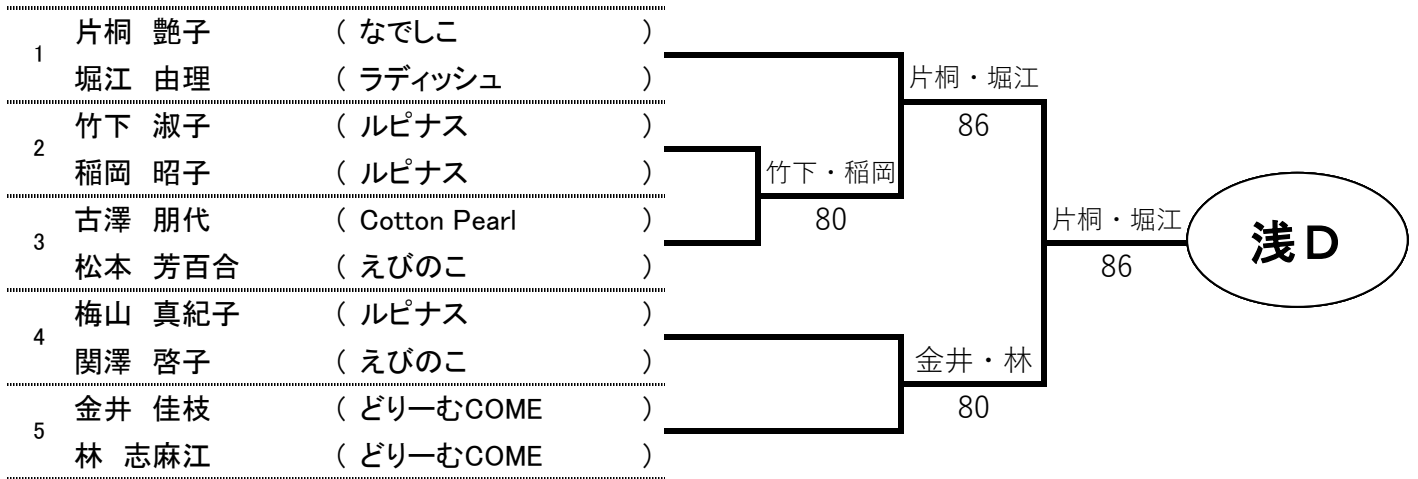

浅间予選

シード順位

- | | | | |
|------------|-------------|-------------|-------------|
| No1、 斉藤・上村 | No2、 田中・宮崎 | No3、 佐藤・小林 | No4、 梨子下・西澤 |
| No5、 伊藤・二木 | No6、 高見澤・栗原 | No7、 野池・望月 | No8、 鈴木・宮川 |
| No9、 吉野・川畑 | No10、 湯本・北條 | No11、 河野・犬飼 | No12、 片桐・堀江 |